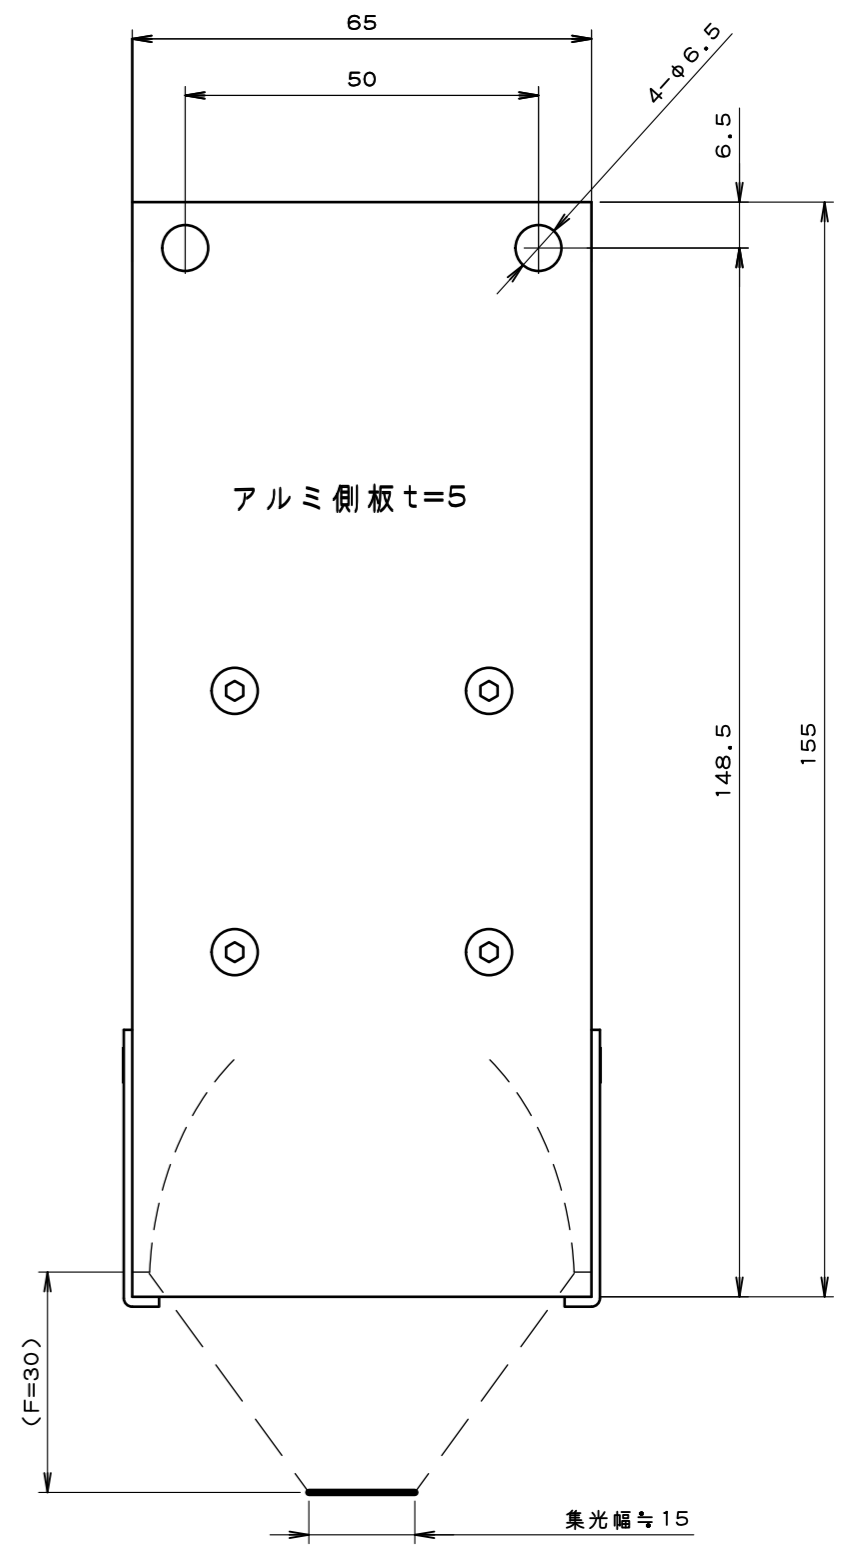

エア入口にはアルミフレキダクトを装着し、内部に配線を通しフロアと接続できる様なオプション加工が可能です。

ランプ 100v-1000w×6
Tc3050K Life800h

ユニット数が異なる場合の寸法

N	L
1	93.2
2	186.6
3	280.0
4	373.4
5	466.8
6	560.2
7	653.6
8	747.0
9	840.4
10	933.8

材料	処理	名称	ブロックラインヒータ 空冷式
		型番	BLH-65/f30/L6N3/200v-6kw/AC
版年月日	作成	調査	変更内容
作成 210602	jm	調査	
			(有)フィンテック
			ページ