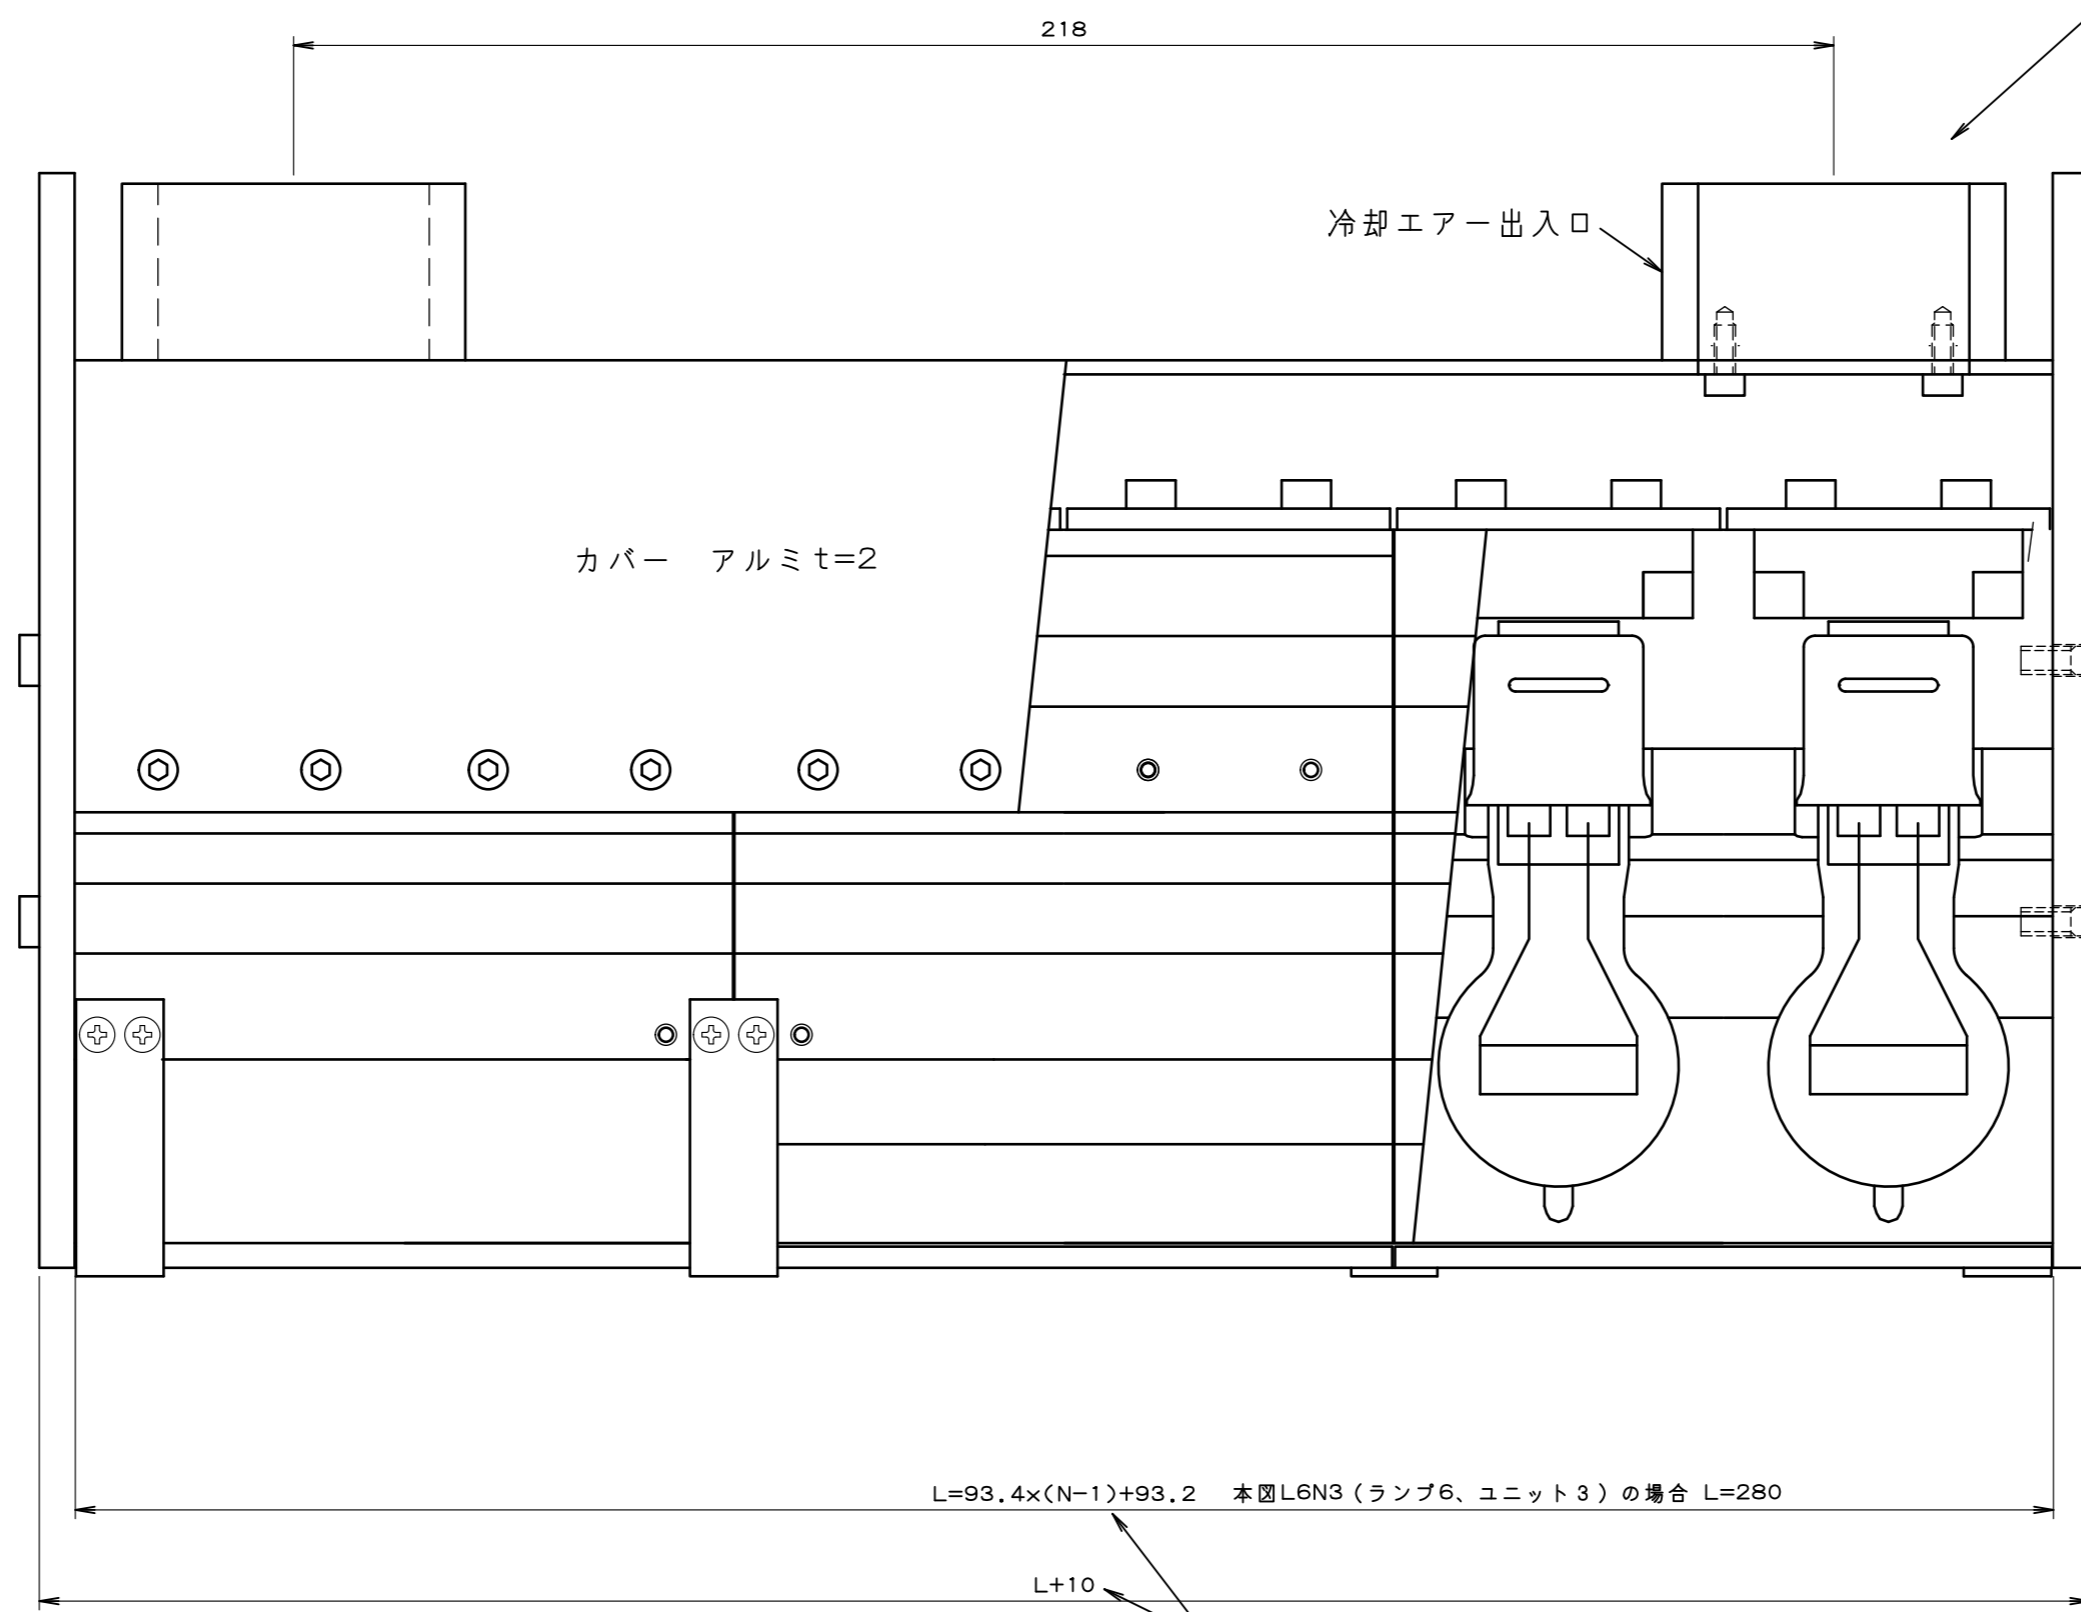

エア入口にはアルミフレキダクトを装着し、内部に配線を通しフロアと接続できる様なオプション加工が可能です。

ランプ 100v-1000w×6
Tc3050K Life800h

ユニット数が異なる場合の寸法

N	L
1	93.2
2	186.6
3	280.0
4	373.4
5	466.8
6	560.2
7	653.6
8	747.0
9	840.4
10	933.8

材料	処理	名称	ブロックラインヒータ 空冷式
		型番	BLH-65/f30/L6N3/200v-6kw/AC
版年月日	作成	調査	変更内容
作成 210602	jm	調査	
			(有)フィンテック
			ページ