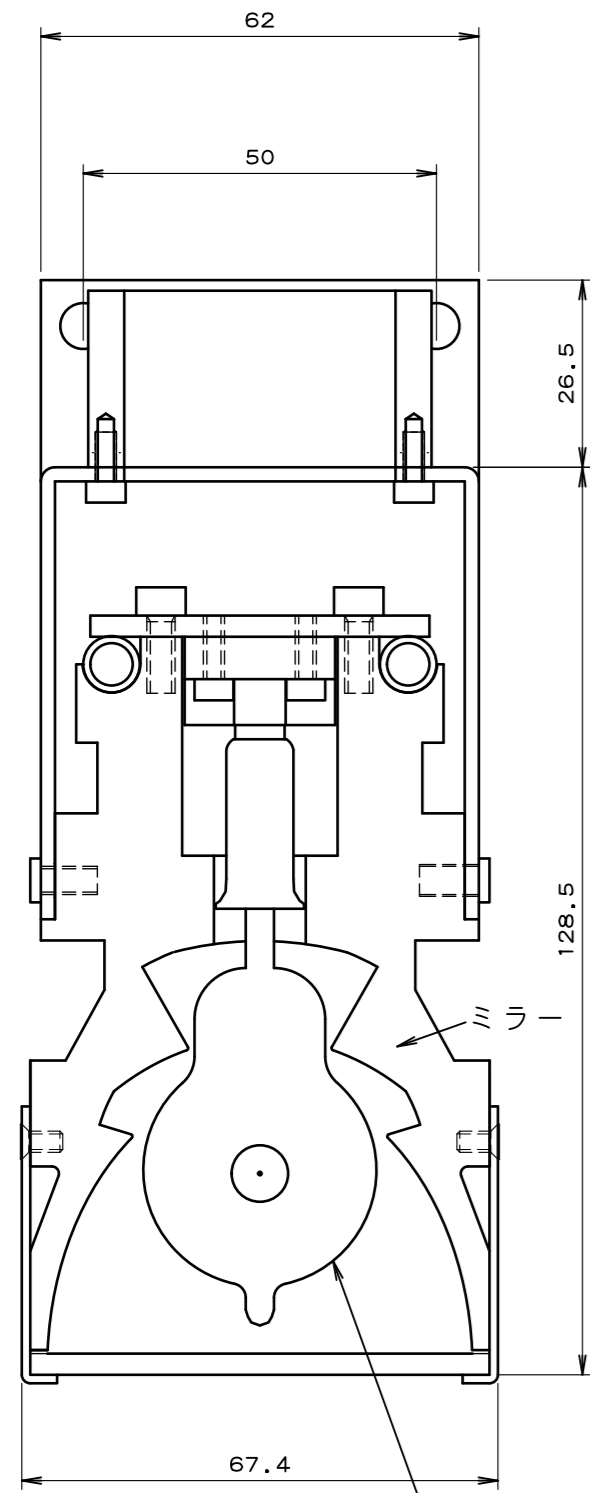

エア入口にはアルミフレキダクトを装着し、内部に配線を通しフロアと接続できる様なオプション加工が可能です。

ランプ 100v-1000w×6
Tc3050K Life800h

ユニット数が異なる場合の寸法

N	L
1	93.2
2	186.6
3	280.0
4	373.4
5	466.8
6	560.2
7	653.6
8	747.0
9	840.4
10	933.8

材料	処理	名称	ブロックラインヒータ 空冷式
		型番	BLH-65/f30/L6N3/200v-6kw/AC
版年月日	作成	調査	変更内容
作成 210602	jm	調査	
			(有)フィンテック
			ページ