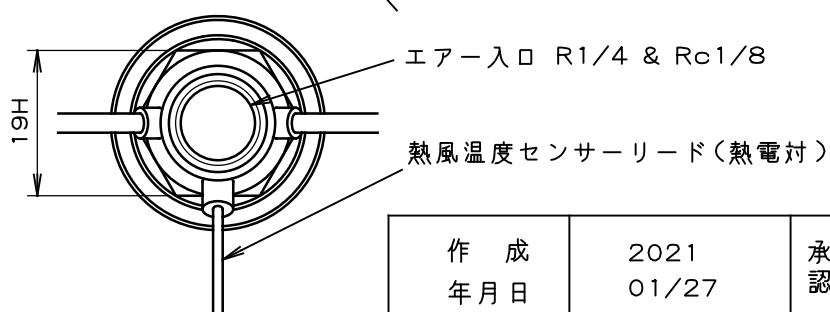

SAHD240v-9kw/23PS/(-Rc3/4)

Rc3/4 接続用

SAHD240v-9kw/23PS/(-M28)

M28 接続用

SAHD240v-9kw/23BS/(-φ12)

スウェージロック接続用

作成 年月日	2021 01/27	承認	検 図	製 図	SA
-----------	---------------	----	--------	--------	----

電力	6.3kw	7.6kw	9 kw ±720w
供給電圧	200v	220v	240v
形式	SAHD240v-9kw/23□S/ /熱風出口/+SC(KorN)		
品名	熱風ヒータ		
Fintech.co.jp			