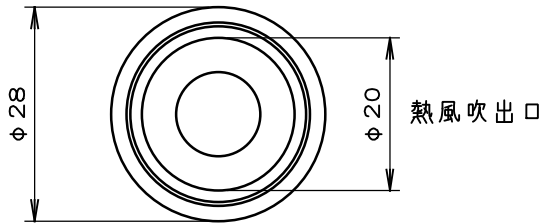

SAHD240v-9kw/23PS/(-Rc3/4)

Rc3/4 接続用

SAHD240v-9kw/23PS/(-M28)

M28 接続用

SAHD240v-9kw/23BS/(-φ12)

スウェージロック接続用

作成 年月日	2021 01/27	承認	検 図	製 図	SA
-----------	---------------	----	--------	--------	----

電力	6.3kw	7.6kw	9 kw ±720w
供給電圧	200v	220v	240v
形式	SAHD240v-9kw/23□S/ /熱風出口/+SC(KorN)		
品名	熱風ヒータ		
Fintech.co.jp			