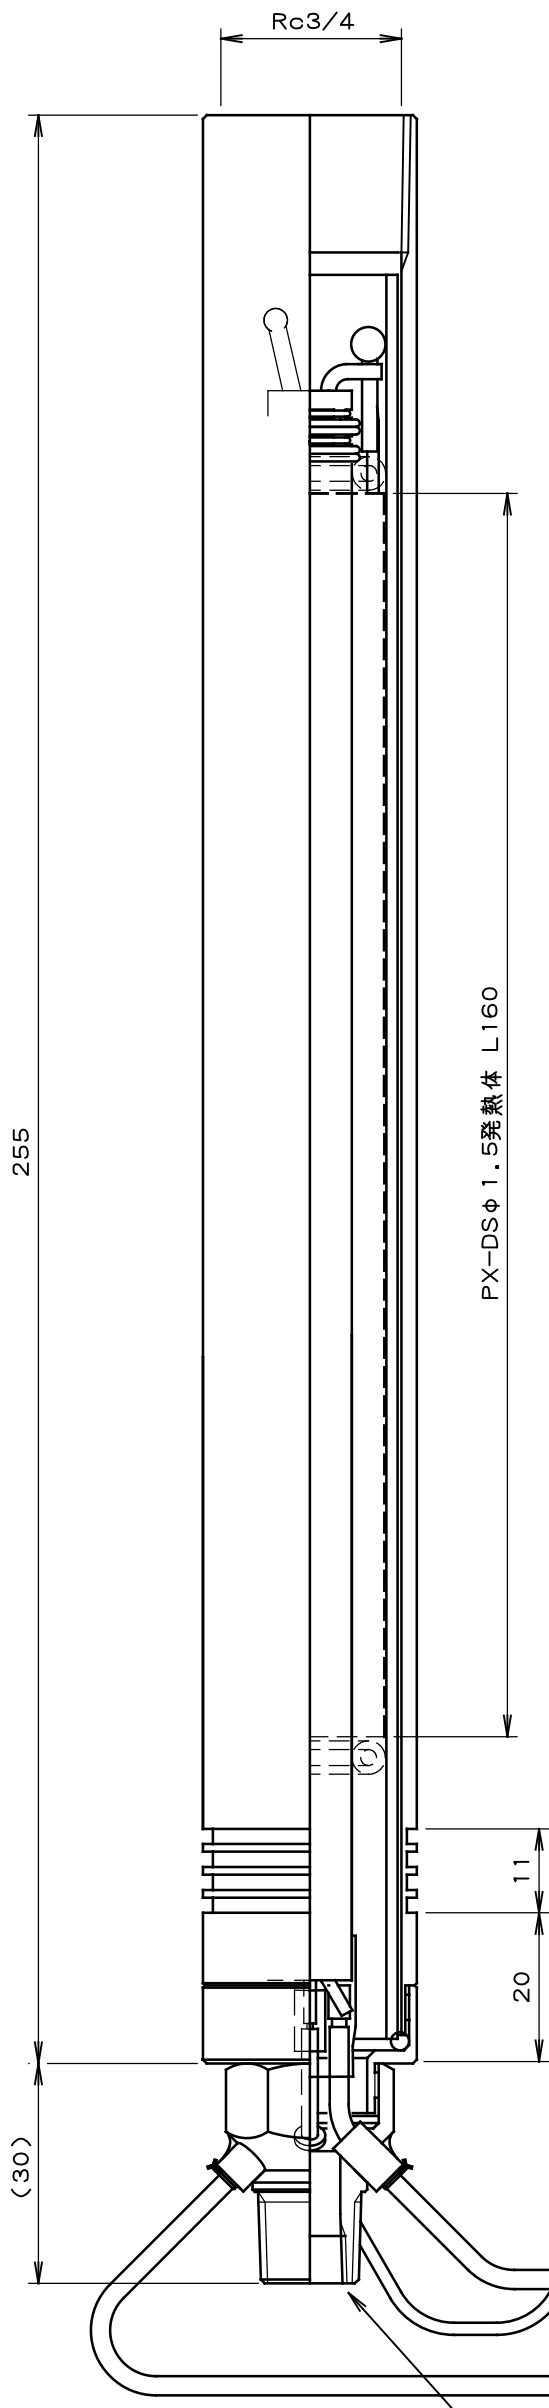

SAHD240v-9kw/23PS/(-Rc3/4)

Rc3/4 接続用

SAHD240v-9kw/23PS/(-M28)

M28 接続用

SAHD240v-9kw/23BS/(-φ12)

スウェージロック接続用

作成 年月日	2021 01/27	承認	検 図	製 図	SA
-----------	---------------	----	--------	--------	----

電力	6.3kw	7.6kw	9 kw ±720w
供給電圧	200v	220v	240v
形式	SAHD240v-9kw/23□S/ /熱風出口/+SC(KorN)		
品名	熱風ヒータ		
Fintech.co.jp			