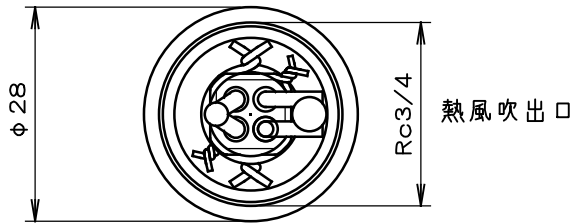

SAHD240v-9kw/23PS/(-Rc3/4)

Rc3/4 接続用

SAHD240v-9kw/23PS/(-M28)

M28 接続用

SAHD240v-9kw/23BS/(-φ12)

スウェージロック接続用

作成 年月日	2021 01/27	承認	検 図	製 図	SA
-----------	---------------	----	--------	--------	----

電力	6.3kw	7.6kw	9 kw ±720w
供給電圧	200v	220v	240v
形式	SAHD240v-9kw/23□S/ /熱風出口/+SC(KorN)		
品名	熱風ヒータ		
Fintech.co.jp			