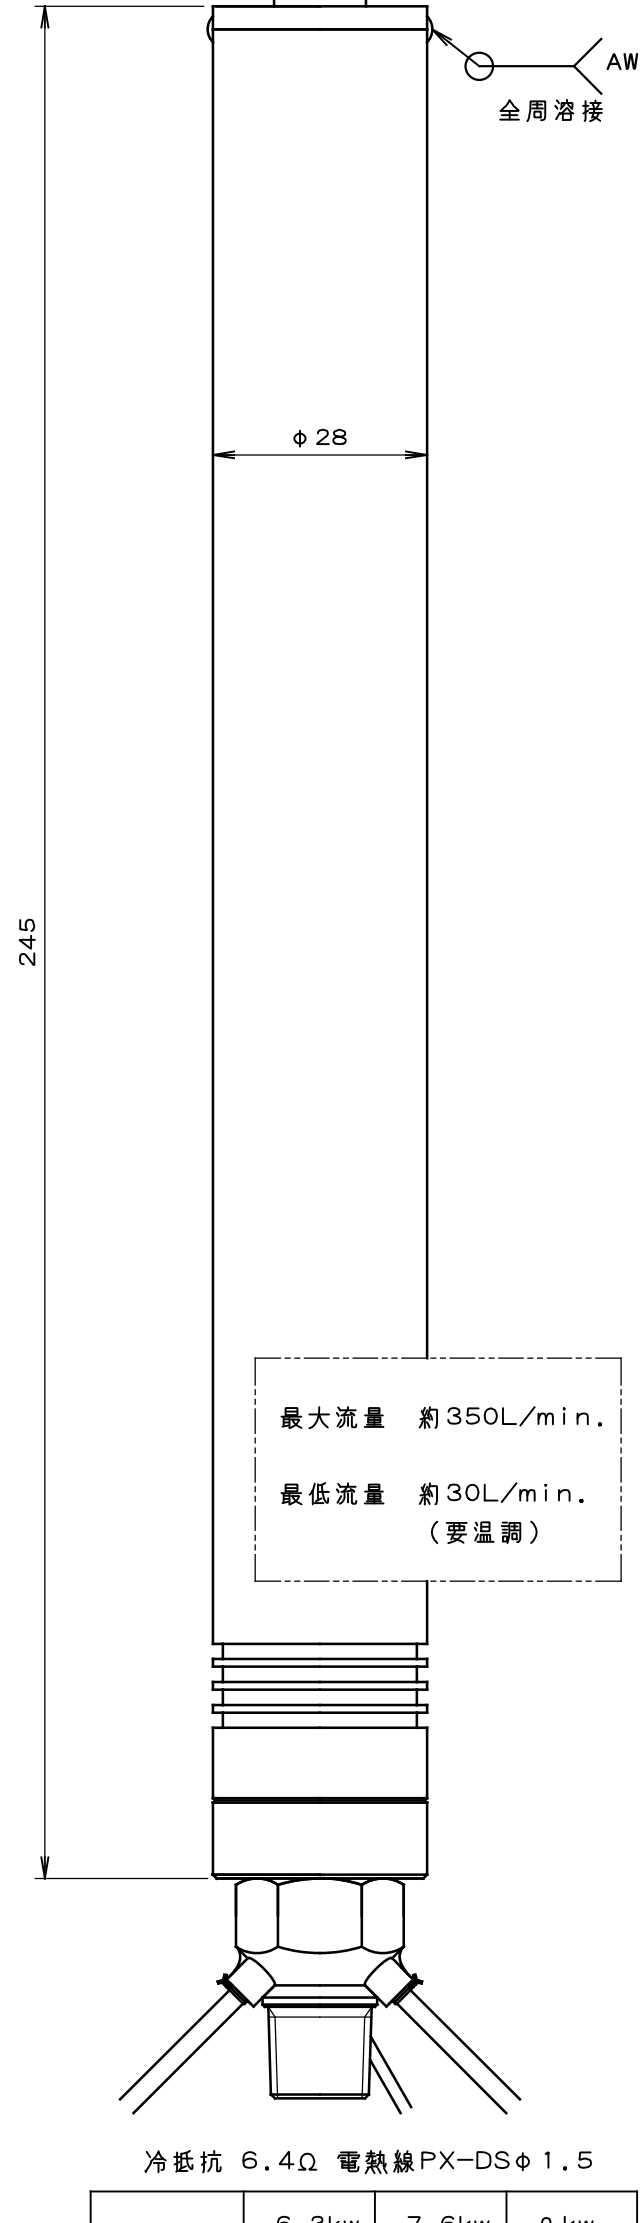

SAHD240v-9kw/23PS/(-Rc3/4)

Rc3/4 接続用

SAHD240v-9kw/23PS/(-M28)

M28 接続用

SAHD240v-9kw/23BS/(-φ12)

スウェージロック接続用

作成 年月日	2021 01/27	承認	検 図	製 図	SA
-----------	---------------	----	--------	--------	----

電力	6.3kw	7.6kw	9 kw ±720w
供給電圧	200v	220v	240v
形式	SAHD240v-9kw/23□S/ /熱風出口/+SC(KorN)		
品名	熱風ヒータ		
Fintech.co.jp			