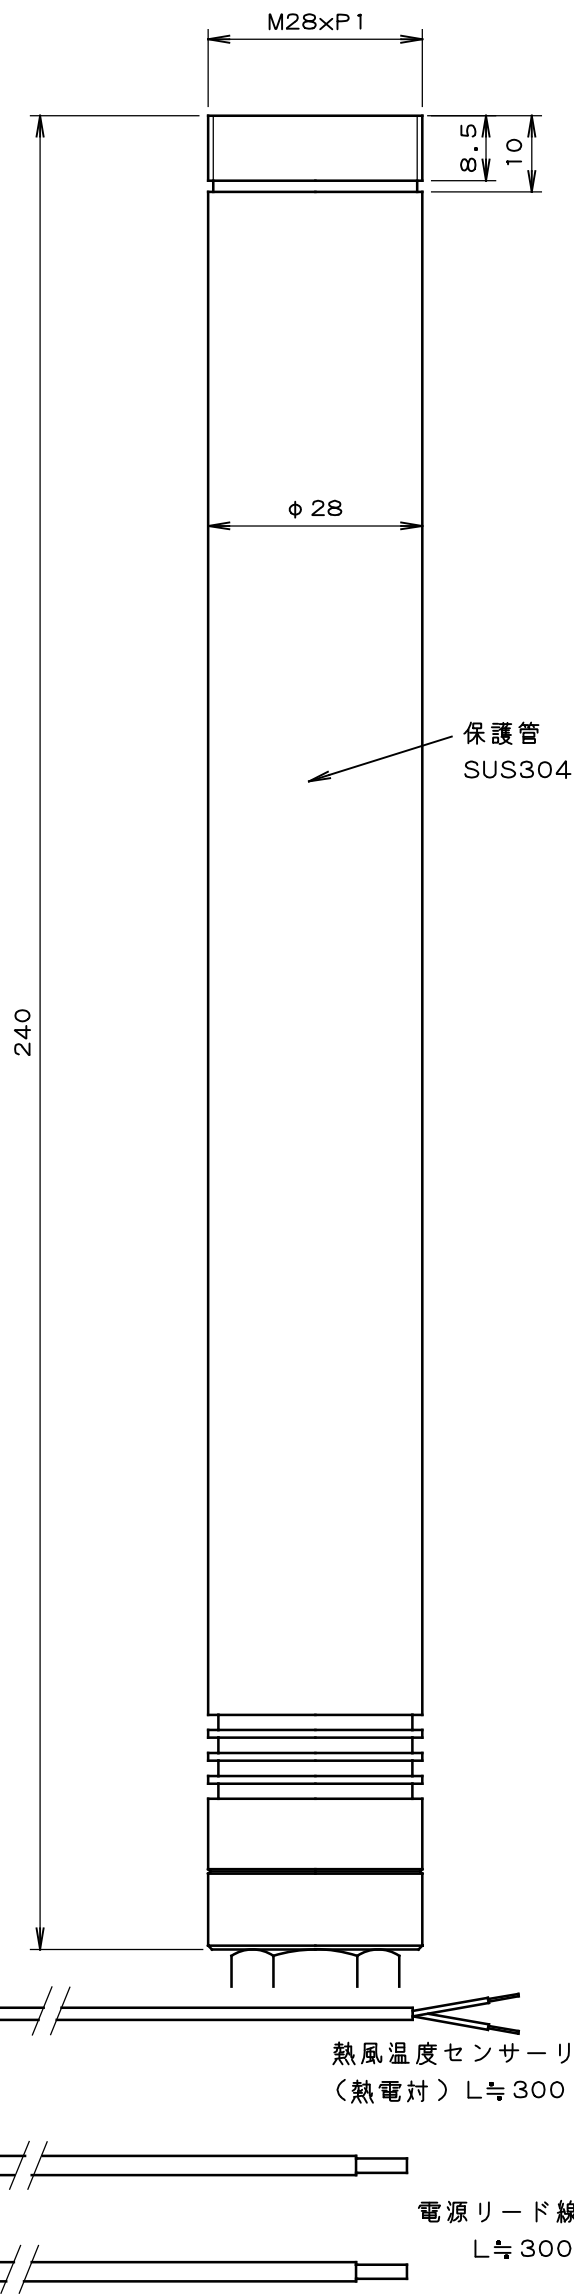

SAHD240v-9kw/23PS/(-Rc3/4)

Rc3/4 接続用

SAHD240v-9kw/23PS/(-M28)

M28 接続用

SAHD240v-9kw/23BS/(-φ12)

スウェージロック接続用

作成 年月日	2021 01/27	承認	検 図	製 図	SA
-----------	---------------	----	--------	--------	----

電力	6.3kw	7.6kw	9 kw ±720w
供給電圧	200v	220v	240v
形式	SAHD240v-9kw/23□S/ /熱風出口/+SC(KorN)		
品名	熱風ヒータ		
Fintech.co.jp			