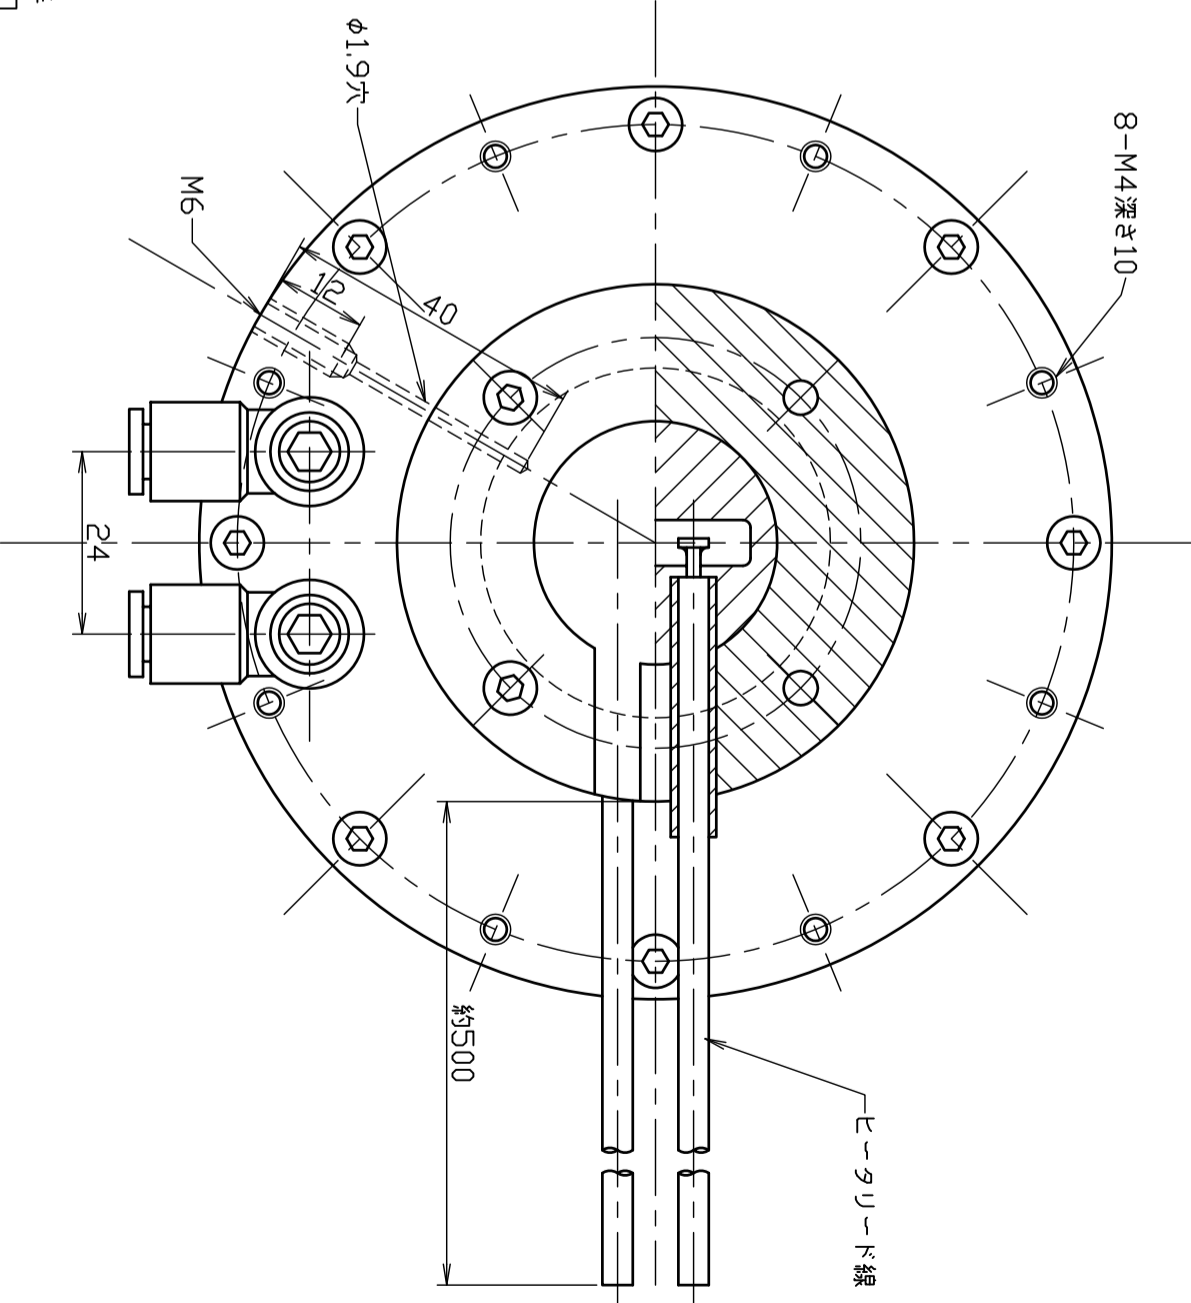

φ6コネクタ管継手  
PDL6-01/PISCO

定格	100v-2kw
寿命	200時間(平均)
冷却水	流量 1L/min 以上 水圧 200kPa以下
重量	約2kg

材料	アルミ合金、石英ガラス他	処理	反射面金メッキ
名称	ハロゲン素ヒーター	形式	HS H120/100v-2kw/+GP+FG
名称		形式	
名称		形式	
名称		形式	
名称		形式	

版年月日	作成	調査	変更内容	承認
作成	090416	j.m		
(有)フイテック				