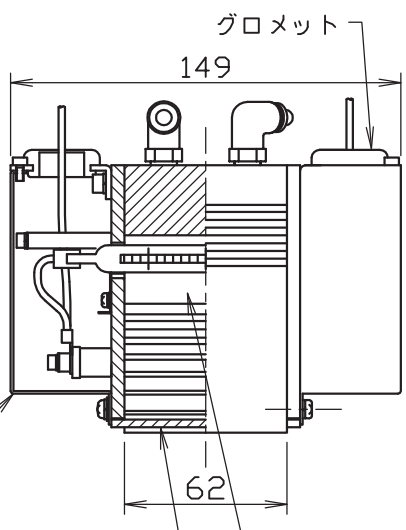

φ6 ワタワチーフ継手

配線はこのポストの外側を通してください

前面ガラスの交換はこのカバーを外して行ってください。

反射鏡
前面ガラス

集光鏡断面

ハロゲンランプ

オプションの指定

反射面金メッキ /+GP

冷却水量0.3ℓ/min(約10℃の上昇)

| | |
|---------------|--|
| 適合ランプ | ランプ外径 φ10 電力 500W 電流 5A |
| 形式 | LHW-60/f∞/L62/H10/100v-500w/FG/+option |
| 品名 | ハロゲンラインヒータ |
| F i n t e c h | |

N02-K010c2_L62_01

| | | | |
|-------|------------|------|----|
| 版 | 変更日 | 変更内容 | 印 |
| 作成年月日 | 2010/09/21 | 承認 | 検図 |
| | | 製図 | jm |