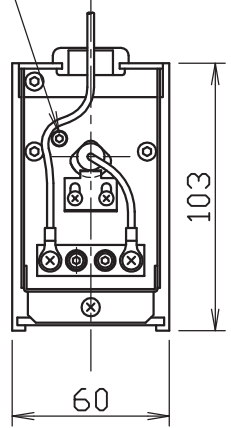

φ6 ワタワチーフ継手

配線はこのポストの外側を通してください

前面ガラスの交換はこのカバーを外して行ってください。

反射鏡
前面ガラス

集光鏡断面

ハロゲンランプ

オプションの指定

反射面金メッキ /+GP

冷却水量0.3ℓ/min(約10℃の上昇)

| | |
|---------------|--|
| 適合ランプ | ランプ外径 φ10 電力 500W 電流 5A |
| 形式 | LHW-60/f∞/L62/H10/100v-500w/FG/+option |
| 品名 | ハロゲンラインヒータ |
| F i n t e c h | |

N02-K010c2_L62_01

| | | | |
|-------|------------|------|----|
| 版 | 変更日 | 変更内容 | 印 |
| 作成年月日 | 2010/09/21 | 承認 | 検図 |
| | | 製図 | jm |