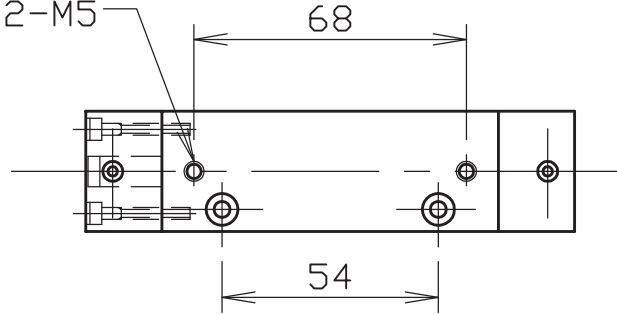

本体取付用  
2-M5

φ4 Tube Fittengs

Halogen Lamp

Mirror

指定方法 ヒータが100v-500wの場合

LHW-30/f20/L84/100v-500w

オプション指定

反射面金メッキ仕様 /+GP

冷却水量約0.3L/min

版	変更日	変更内容				印
作成 年月日	2007/02/25	承認	検図	製図	jm	

適合 ランプ	電力	500w (200~750w)
	電圧	100v (120v, 200v) (220v, 240v)
ランプ	ランプ外径	φ10.5±0.4
	ランプ全長	119.2±0.8
形式	LHW-30/f20/L84/volts-watts/+option	
品名	ハロゲンラインヒータ	
F i n t e c h		