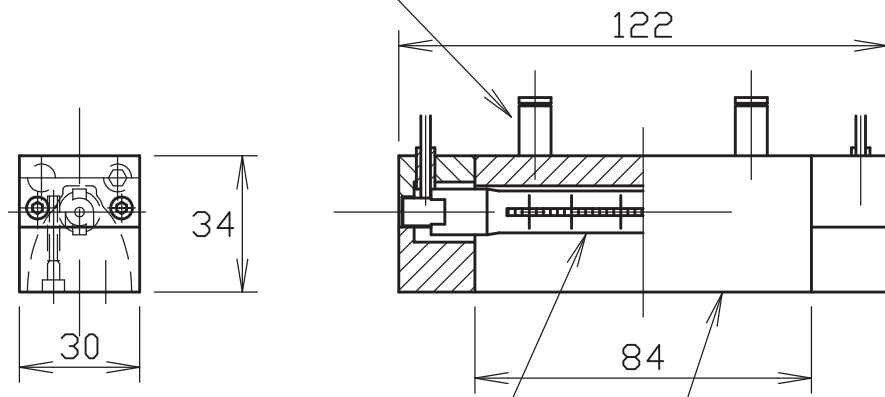

本体取付用  
2-M5

φ4 Tube Fittengs

Halogen Lamp

Mirror

指定方法 ヒータが100v-500wの場合

LHW-30/f20/L84/100v-500w

オプション指定

反射面金メッキ仕様 /+GP

冷却水量約0.3L/min

版	変更日	変更内容				印
作成 年月日	2007/02/25	承認	検図	製図	jm	

適合 ランプ	電力	500w (200~750w)
	電圧	100v (120v, 200v) (220v, 240v)
ランプ	ランプ外径	φ10.5±0.4
	ランプ全長	119.2±0.8
形式	LHW-30/f20/L84/volts-watts/+option	
品名	ハロゲンラインヒータ	
F i n t e c h		