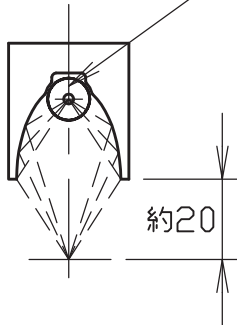

本体取付用  
2-M5

φ4 Tube Fittengs

Halogen Lamp

Mirror

指定方法 ヒータが100v-500wの場合

LHW-30/f20/L84/100v-500w

オプション指定

反射面金メッキ仕様 /+GP

冷却水量約0.3L/min

版	変更日	変更内容				印
作成 年月日	2007/02/25	承認	検図	製図	jm	

適合 ランプ	電力	500w (200~750w)
	電圧	100v (120v, 200v) (220v, 240v)
ランプ	ランプ外径	φ10.5±0.4
	ランプ全長	119.2±0.8
形式	LHW-30/f20/L84/volts-watts/+option	
品名	ハロゲンラインヒータ	
F i n t e c h		